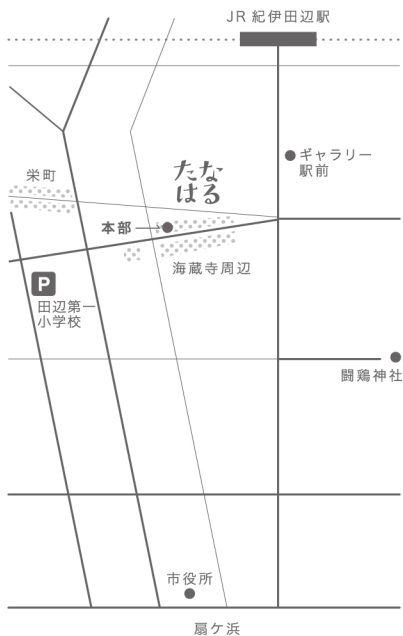

まちなか弁慶市
 ゆるりの森。
 ぼぼらPマルシェ
 JA紀南と東部朝市会の
 テント市
 たなべオレンジ畑
 ミスなでしこ
 ビネガーの試飲
 グルメ広場
 本宮・龍神・大塔
 産直市場
 駅前ひなまつり絵画展
 栄町スプリングセール
 スタンプラリーで商品ゲット
 だるだるも来るよ♪

t a n a h a r u m a p

※当日は、第一小学校グラウンドを駐車場としてご利用いただけます。